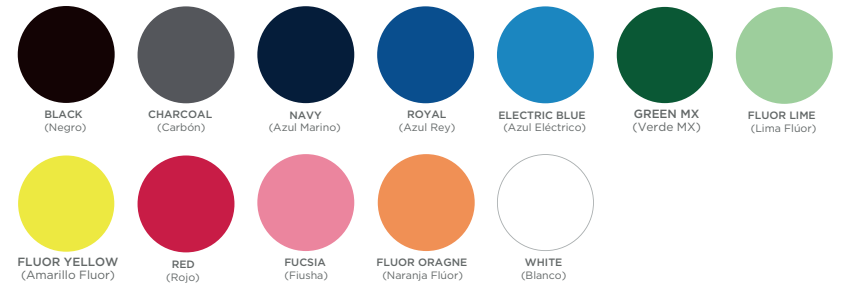

7 Colores

Estilo 900 CL|DL

6 Colores

Estilo 700 C|D

14 Colores

Estilo 901 C|D

5 Colores

Estilo 410 N

13 Colores

Estilo 410 C

14 Colores

Nuevos Colores

Estilo 410 D

8 Colores

Nuevo Estilo

Estilo 950 C | D | N

12 Colores

Estilo 950 CL|DL

8 Colores

Estilo 970 C|D

4 Colores

Nuevo Estilo

Estilo 4000 C|D|N|B

1 Color

5 Colores

**Nuevo
Estilo**

BLACK
(Negro)

CHARCOAL
(Carbón)

NAVY
(Azul Marino)

MAROON
(Marrón)

OLIVE
(Olivio)

Estilo 6002 C|D
Estilo 6002 CL|DL