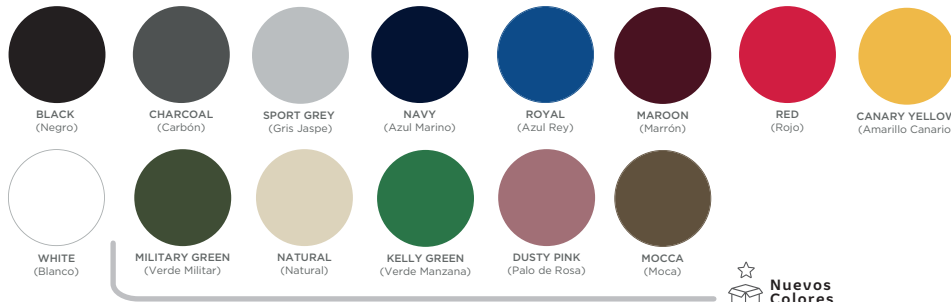

7 Colores

Estilo 900 CL|DL

6 Colores

Estilo 700 C|D

14 Colores

Estilo 901 C|D

5 Colores

Estilo 410 N

13 Colores

Estilo 410 C

14 Colores

Nuevos Colores

Estilo 410 D

8 Colores

Nuevo Estilo

Estilo 950 C | D | N

5 Colores

**Nuevo
Estilo**

BLACK
(Negro)

CHARCOAL
(Carbón)

NAVY
(Azul Marino)

MAROON
(Marrón)

OLIVE
(Olivio)

Estilo 6002 C|D
Estilo 6002 CL|DL

6 Colores

NAVY STRIPES
(Rayas Marino)

LIGHT BLUE STRIPES
(Rayas Azul Cielo)

MINT STRIPES
(Rayas Menta)

PINK STRIPES
(Rayas Rosa)

PLAID ROYAL
(Cuadros Azul Rey)

PLAID CORAL
(Cuadros Coral)