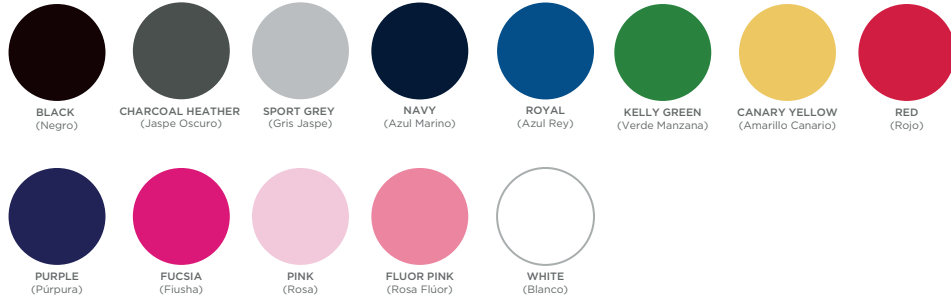

7 Colores

Estilo 900 CL|DL

6 Colores

Estilo 700 C|D

14 Colores

Estilo 901 C|D

5 Colores

Estilo 410 N

13 Colores

Estilo 410 C

14 Colores

Nuevos Colores

Estilo 410 D

8 Colores

Nuevo Estilo

Estilo 950 C | D | N

5 Colores

**Nuevo
Estilo**

BLACK
(Negro)

CHARCOAL
(Carbón)

NAVY
(Azul Marino)

MAROON
(Marrón)

OLIVE
(Olivio)

Estilo 6002 C|D
Estilo 6002 CL|DL

6 Colores

NAVY STRIPES
(Rayas Marino)

LIGHT BLUE STRIPES
(Rayas Azul Cielo)

MINT STRIPES
(Rayas Menta)

PINK STRIPES
(Rayas Rosa)

PLAID ROYAL
(Cuadros Azul Rey)

PLAID CORAL
(Cuadros Coral)