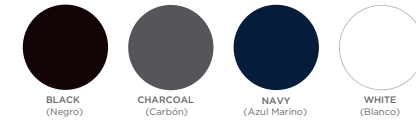

13 Colores

Estilo 410 C

14 Colores

Nuevos Colores

Estilo 410 D

8 Colores

Nuevo Estilo

Estilo 950 C | D | N

12 Colores

Estilo 950 CL|DL

8 Colores

Estilo 970 C|D

4 Colores

Nuevo Estilo

Estilo 4000 C|D|N|B

1 Color

Estilo 6000 C|D
Estilo 6000 CL|DL

8 Colores

BLACK
(Negro)

COASTAL BLUE
(Azul Celeste)

MAROON
(Marrón)

KHAKI
(Caqui)

NAVY
(Azul Marino)

LIGHT BLUE
(Azul Cielo)

RED
(Rojo)

WHITE
(Blanco)

Estilo 6500 C|D
Estilo 6500 CL|DL

5 Colores

BLACK
(Negro)

CHARCOAL
(Carbón)

SILVER
(Plata)

NAVY
(Azul Marino)