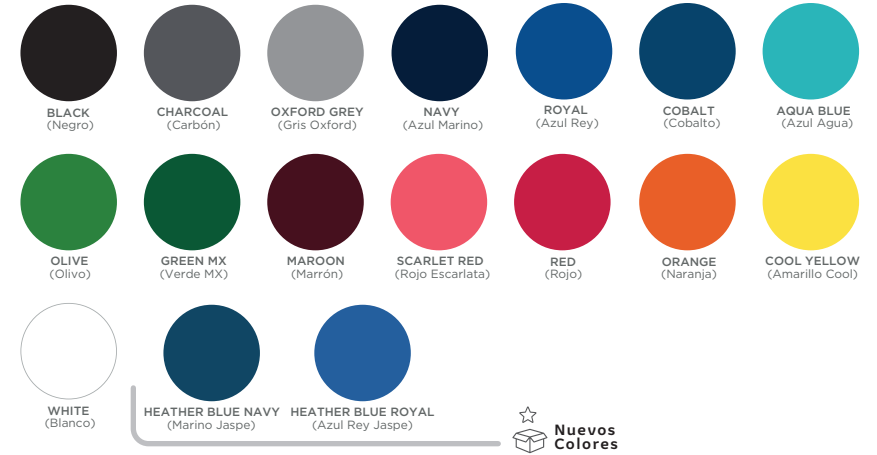

Estilo 900 C|D

17 Colores