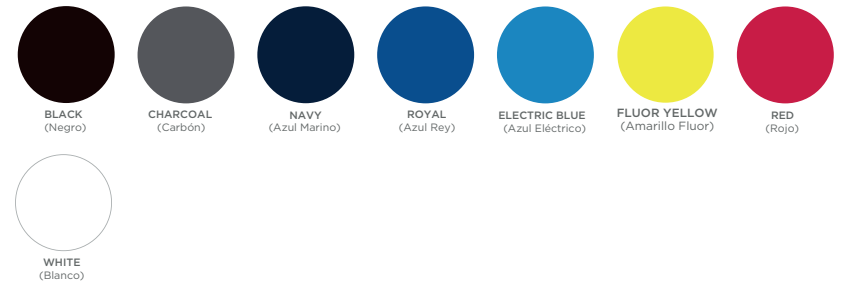

7 Colores

Estilo 900 CL|DL

6 Colores

Estilo 700 C|D

14 Colores

Estilo 901 C|D

5 Colores

Estilo 410 N

13 Colores

Estilo 410 C

14 Colores

Nuevos Colores

Estilo 410 D

8 Colores

Nuevo Estilo

Estilo 950 C | D | N

12 Colores

Estilo 950 CL|DL

8 Colores

Estilo 970 C|D

4 Colores

Nuevo Estilo

Estilo 4000 C|D|N|B

1 Color

5 Colores

**Nuevo
Estilo**

BLACK
(Negro)

CHARCOAL
(Carbón)

NAVY
(Azul Marino)

MAROON
(Marrón)

OLIVE
(Olivio)

Estilo 6002 C|D
Estilo 6002 CL|DL