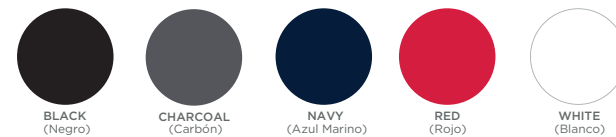

7 Colores

Estilo 900 CL|DL

6 Colores

Estilo 700 C|D

14 Colores

Estilo 901 C|D

5 Colores

Estilo 410 N

13 Colores

Estilo 410 C

14 Colores

Nuevos Colores

Estilo 410 D

8 Colores

Nuevo Estilo

Estilo 950 C | D | N

12 Colores

Estilo 950 CL|DL

8 Colores

Estilo 970 C|D

4 Colores

Nuevo Estilo

Estilo 4000 C|D|N|B

1 Color

Estilo 6000 C|D
Estilo 6000 CL|DL

8 Colores

BLACK
(Negro)

COASTAL BLUE
(Azul Celeste)

MAROON
(Marrón)

KHAKI
(Caqui)

NAVY
(Azul Marino)

LIGHT BLUE
(Azul Cielo)