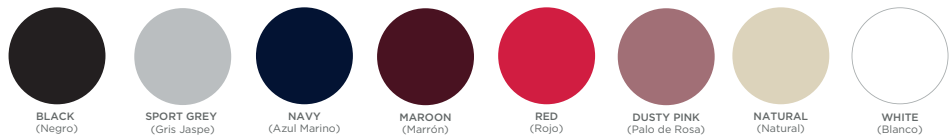

7 Colores

Estilo 900 CL|DL

6 Colores

Estilo 700 C|D

14 Colores

Estilo 901 C|D

5 Colores

Estilo 410 N

13 Colores

Estilo 410 C

14 Colores

Nuevos Colores

Estilo 410 D

8 Colores

Nuevo Estilo

Estilo 950 C | D | N

12 Colores

Estilo 950 CL|DL

8 Colores

Estilo 970 C|D

4 Colores

Nuevo Estilo

Estilo 4000 C|D|N|B

1 Color

Estilo 6000 C|D
Estilo 6000 CL|DL

8 Colores

BLACK
(Negro)

COASTAL BLUE
(Azul Celeste)

MAROON
(Marrón)

KHAKI
(Caqui)

NAVY
(Azul Marino)

LIGHT BLUE
(Azul Cielo)