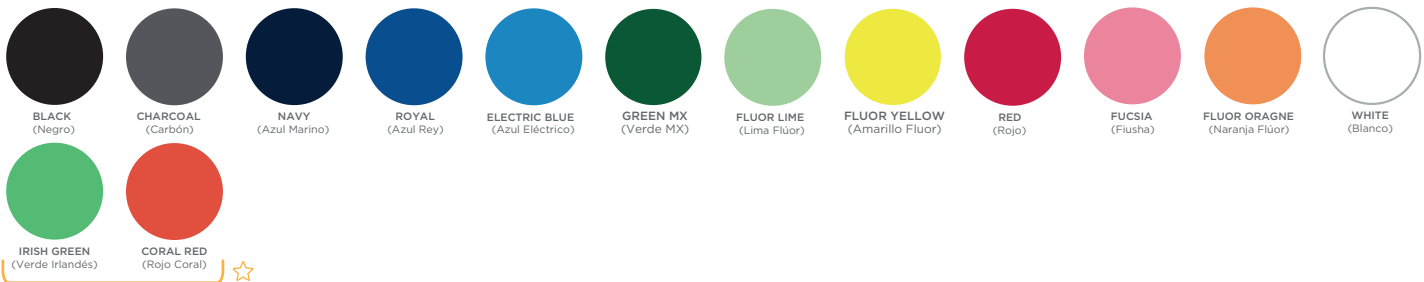

## Estilo 410 D | Playera Algodón

☆ Nuevos Colores

12 Colores

## Estilo 410 ULS | Playera Algodón | Manga Larga

☆ Nuevo Estilo

12 Colores

## Estilo 410 N | Playera Algodón | Kids

13 Colores

## Estilo 950 C|D|N | Playera Deportiva Poliéster

☆ Nuevos Colores

14 Colores