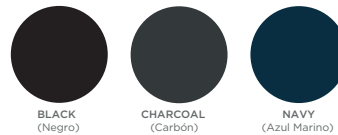

Estilo 8002U | Chamara Softshell | Unisex

3 Colores