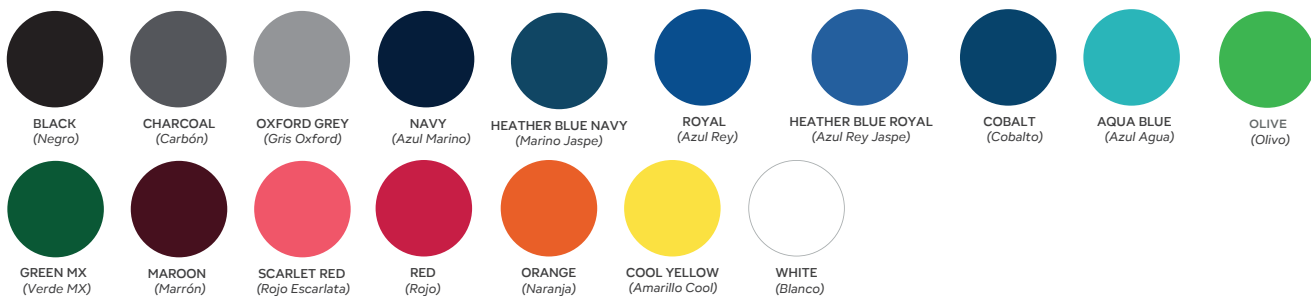

Estilo 900 C|D | Polo Poliéster Sport

14 Colores