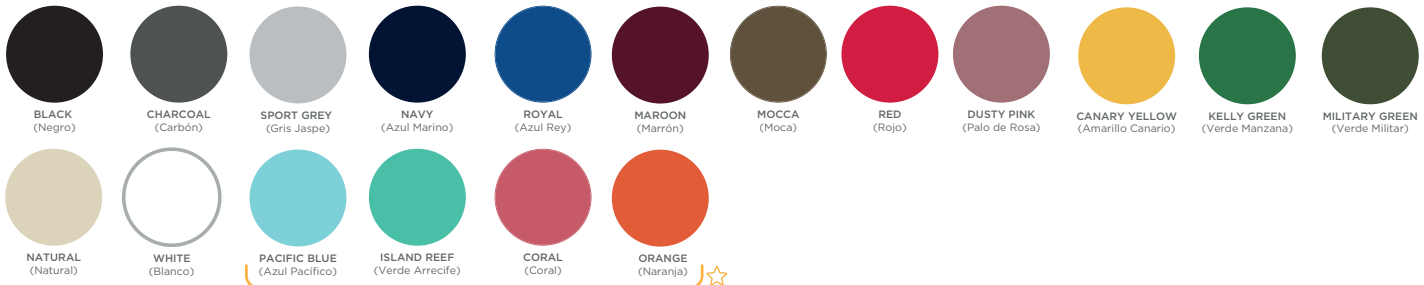

## Estilo 900 CL|DL | Polo Poliéster Sport - Manga Larga

 6 Colores

## Estilo 901 C|D | Polo Poliéster Piqué Elastano

 5 Colores

## Estilo 410 C | Playera Algodón

☆ Nuevos Colores

18 Colores

## Estilo 410 D | Playera Algodón

☆ Nuevos Colores

12 Colores