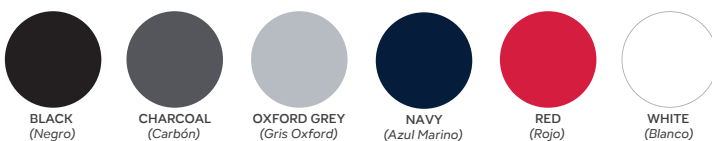

## Estilo 600 CL|DL | Polo Cardado - Manga Larga

 7 Colores

## Estilo 700 C|D | Polo Peinado

 14 Colores

## Estilo 900 C|D | Polo Poliéster Sport

 14 Colores

## Estilo 900 CL|DL | Polo Poliéster Sport - Manga Larga

 6 Colores