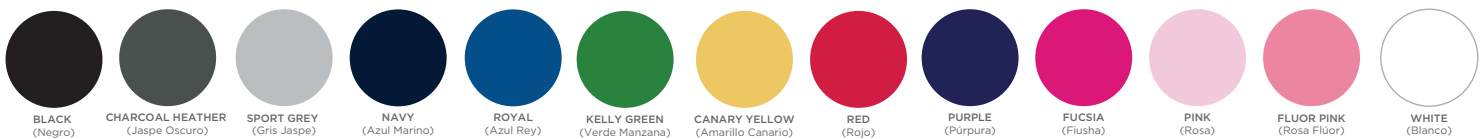

## Estilo 410 C | Playera Algodón

☆ Nuevos Colores

18 Colores

## Estilo 410 D | Playera Algodón

☆ Nuevos Colores

12 Colores

## Estilo 410 ULS | Playera Algodón | Manga Larga

☆ Nuevo Estilo

12 Colores

## Estilo 410 N | Playera Algodón | Kids

13 Colores