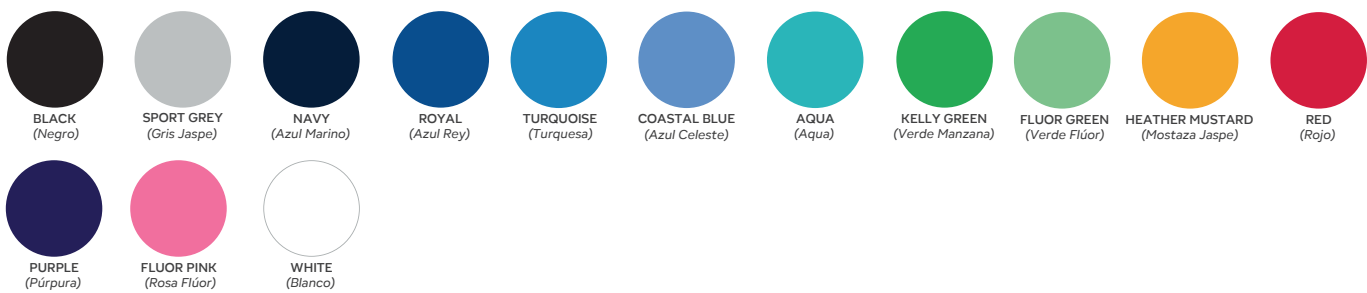

# CARTA DE COLOR 2025

---

**playerytees**  
INNOVATING TO TRANSFORM®

## Estilo 600 C|D | Polo Cardado

 20 Colores

## Estilo 600 CL|DL | Polo Cardado - Manga Larga

 7 Colores

## Estilo 700 C|D | Polo Peinado

 14 Colores