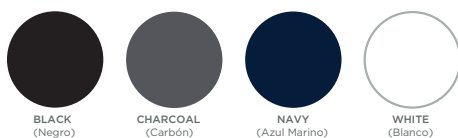

## Estilo 410 N | Playera Algodón | Kids

13 Colores

## Estilo 950 C|D|N | Playera Deportiva Poliéster

☆ Nuevos Colores

14 Colores

## Estilo 950 CL|DL | Playera de Poliéster | Manga Larga

☆ Nuevo Estilo

8 Colores

## Estilo 970 C|D | Playera de Poliéster

☆ Nuevo Estilo

4 Colores