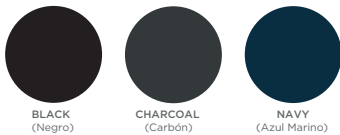

Estilo 8001U | Chaleco Softshell | Unisex

3 Colores