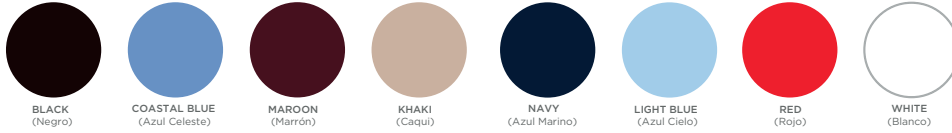

Estilo 6000 C|D y Estilo 6000 CL|DL | Camisa de Gabardina

8 Colores

Estilo 6001 C|D y Estilo 6001 CL|DL | Camisa de Oxford

4 Colores