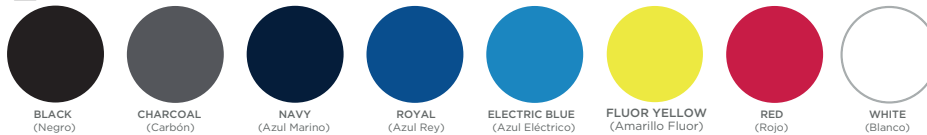

## Estilo 410 ULS | Playera Algodón | Manga Larga

☆ Nuevo Estilo

12 Colores

## Estilo 410 N | Playera Algodón | Kids

13 Colores

## Estilo 950 C|D|N | Playera Deportiva Poliéster

☆ Nuevos Colores

14 Colores

## Estilo 950 CL|DL | Playera de Poliéster | Manga Larga

☆ Nuevo Estilo

8 Colores