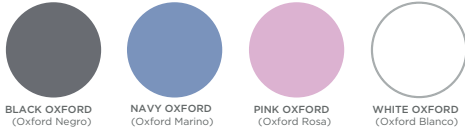

## Estilo 970 C|D | Playera de Poliéster

☆ Nuevo Estilo

4 Colores

## Estilo 4000 C|D|N | Playera Sublimable

1 Color

## Estilo 6000 C|D y Estilo 6000 CL|DL | Camisa de Gabardina

 8 Colores

## Estilo 6001 C|D y Estilo 6001 CL|DL | Camisa de Oxford

 4 Colores